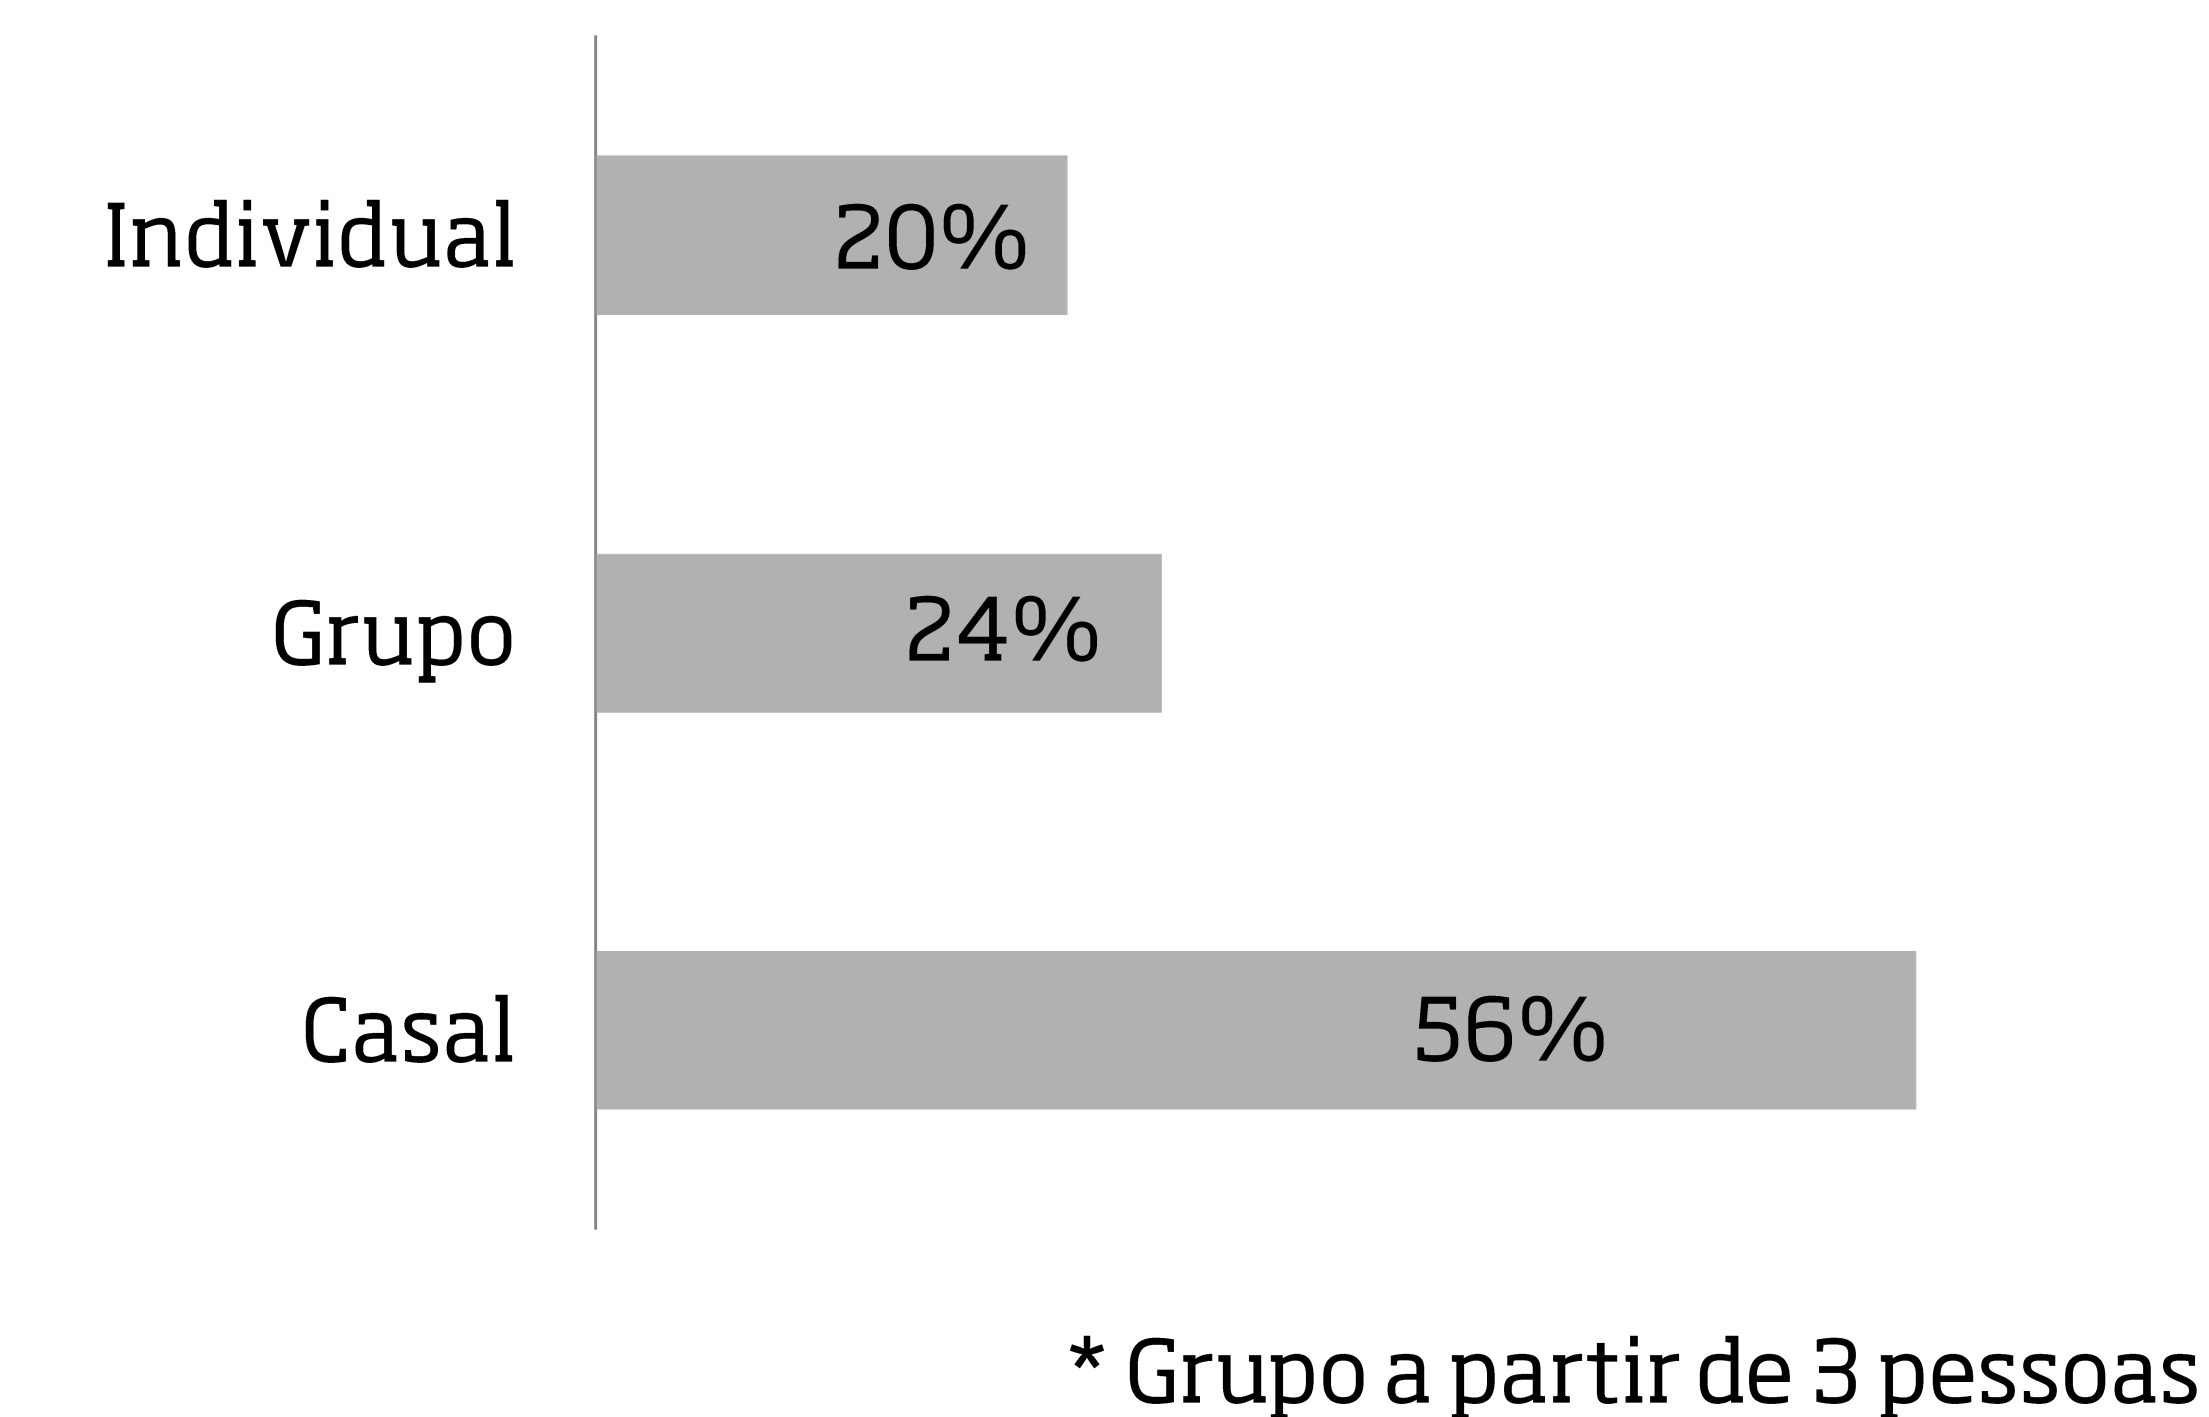

RELATÓRIO DE ATIVIDADES TRIMESTRAIS | SALA DE PROVAS LISBOA

Julho, Agosto e Setembro 2020

Sala de Provas Lisboa

Julho, Agosto e Setembro 2020

Total Provas Livres 2019 vs 2020:

Total Provas Temáticas 2019 vs 2020:

Evolução ao longo de 2019 e 2020

Grupo Etário dos Visitantes:

Como se agrupam os visitantes:

Origem Visitantes e Principais Nacionalidades

Provas Verticais e de Harmonização Realizadas:

- Luis Pato - Duetos ou Duelos? - 10 de Julho às 18:30. 14 Participantes.
- Poças Júnior - 17 de Julho às 18:30. 12 Participantes.
- Quinta do Gradil - Dos Monovarietais aos Field Blend - 18 de Julho às 17:30. 16 Participantes.
- Casal Sta. Maria & Conservas Portugal Norte - 24 de Julho às 18:30. 20 Participantes.
- Campolargo - 31 de Julho às 18:30. 15 Participantes.
- Colinas do Douro, Quinta da Extrema - 1 de Agosto às 17:30. 19 Participantes.
- Soalheiro - 8 de Agosto às 17:30. 18 Participantes.
- Villa Oeiras, Vinhos de Carcavelos - 12 de Setembro às 17:30. 16 Participantes.
- Mouchão - 18 de Setembro às 18:30. 19 Participantes.
- Quinta do Pinto - 19 de Setembro às 17:30. 14 Participantes.
- Quinta do Vale Dona Maria - 26 de Setembro às 17:30. 18 Participantes.

Distribuição de visitantes dias da semana

Distribuição de Visitantes ao longo do dia