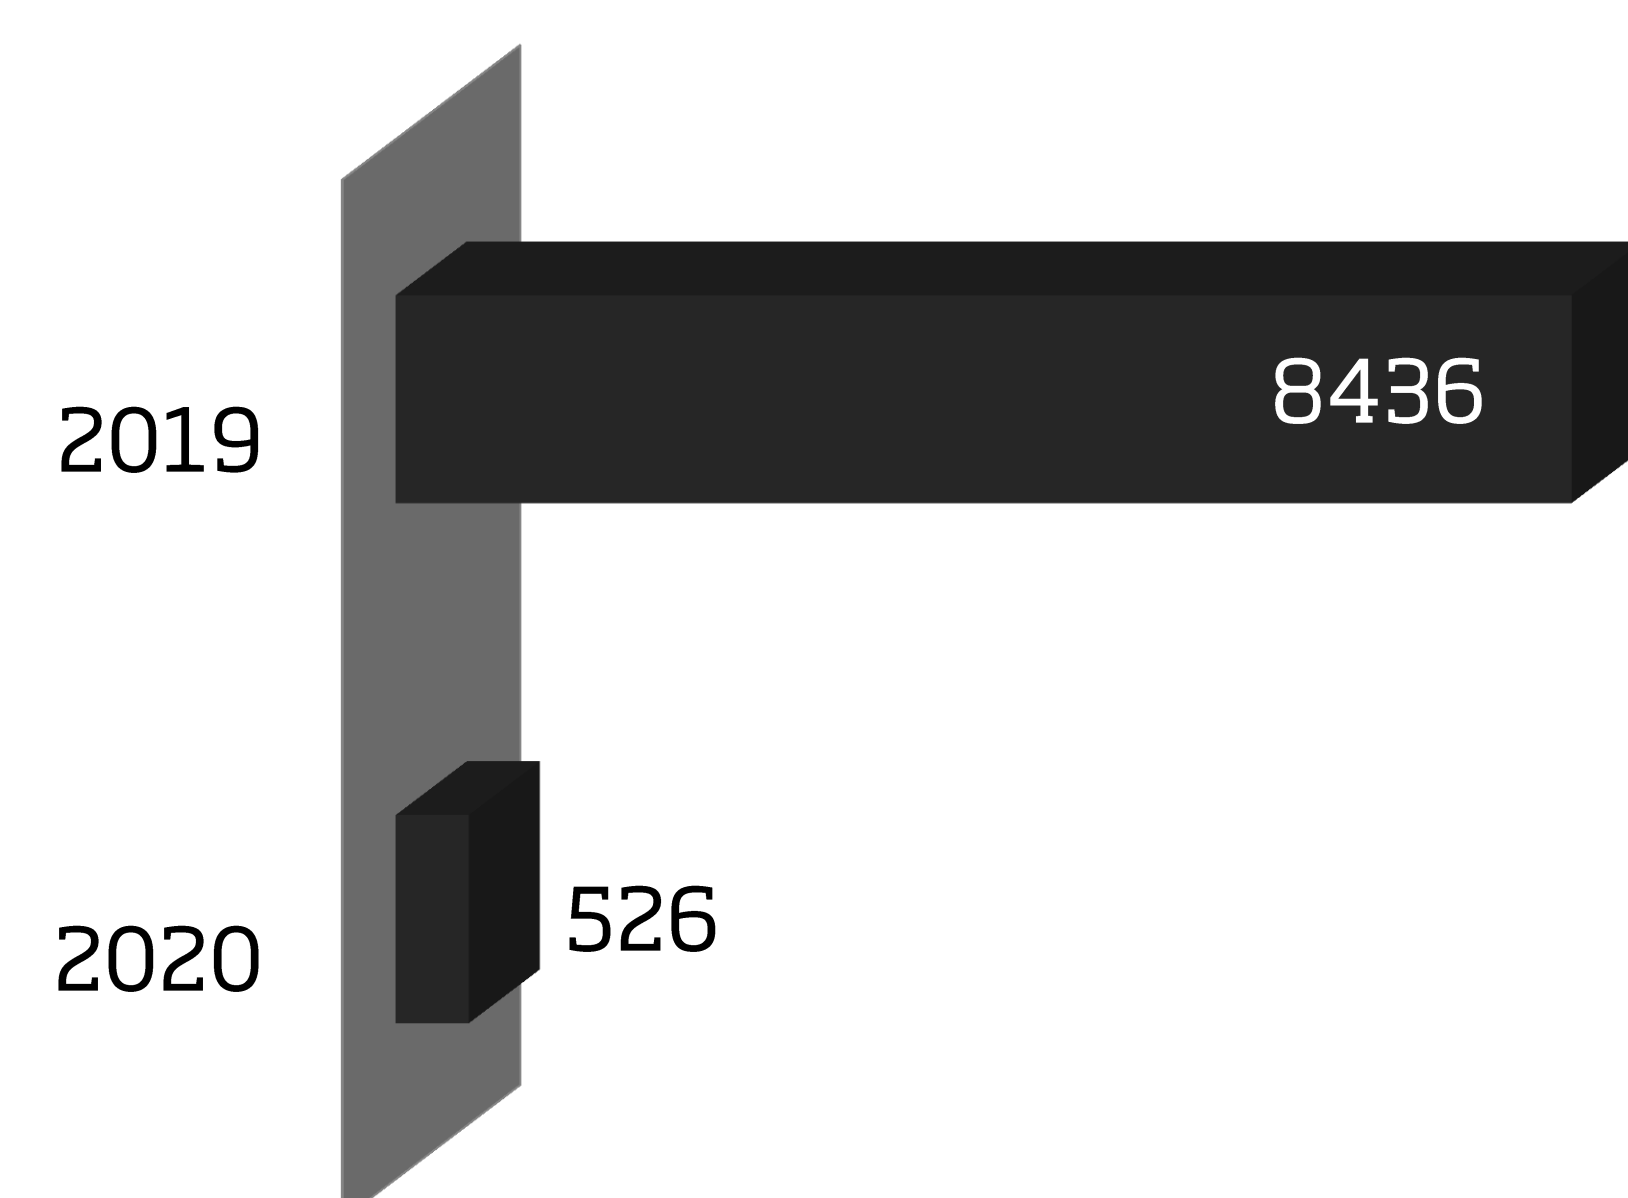

RELATÓRIO DE ATIVIDADES TRIMESTRAIS | SALA DE PROVAS LISBOA

Julho, Agosto e Setembro 2020

Sala de Provas Lisboa

Julho, Agosto e Setembro 2020

Total Provas Livres 2019 vs 2020:

Total Provas Temáticas 2019 vs 2020:

Evolução ao longo de 2019 e 2020

Grupo Etário dos Visitantes:

Como se agrupam os visitantes:

Origem Visitantes e Principais Nacionalidades

Provas Verticais e de Harmonização Realizadas:

- Luis Pato - Duetos ou Duelos? - 10 de Julho às 18:30. 14 Participantes.
- Poças Júnior - 17 de Julho às 18:30. 12 Participantes.
- Quinta do Gradil - Dos Monovarietais aos Field Blend - 18 de Julho às 17:30. 16 Participantes.
- Casal Sta. Maria & Conservas Portugal Norte - 24 de Julho às 18:30. 20 Participantes.
- Campolargo - 31 de Julho às 18:30. 15 Participantes.
- Colinas do Douro, Quinta da Extrema - 1 de Agosto às 17:30. 19 Participantes.
- Soalheiro - 8 de Agosto às 17:30. 18 Participantes.
- Villa Oeiras, Vinhos de Carcavelos - 12 de Setembro às 17:30. 16 Participantes.
- Mouchão - 18 de Setembro às 18:30. 19 Participantes.
- Quinta do Pinto - 19 de Setembro às 17:30. 14 Participantes.
- Quinta do Vale Dona Maria - 26 de Setembro às 17:30. 18 Participantes.