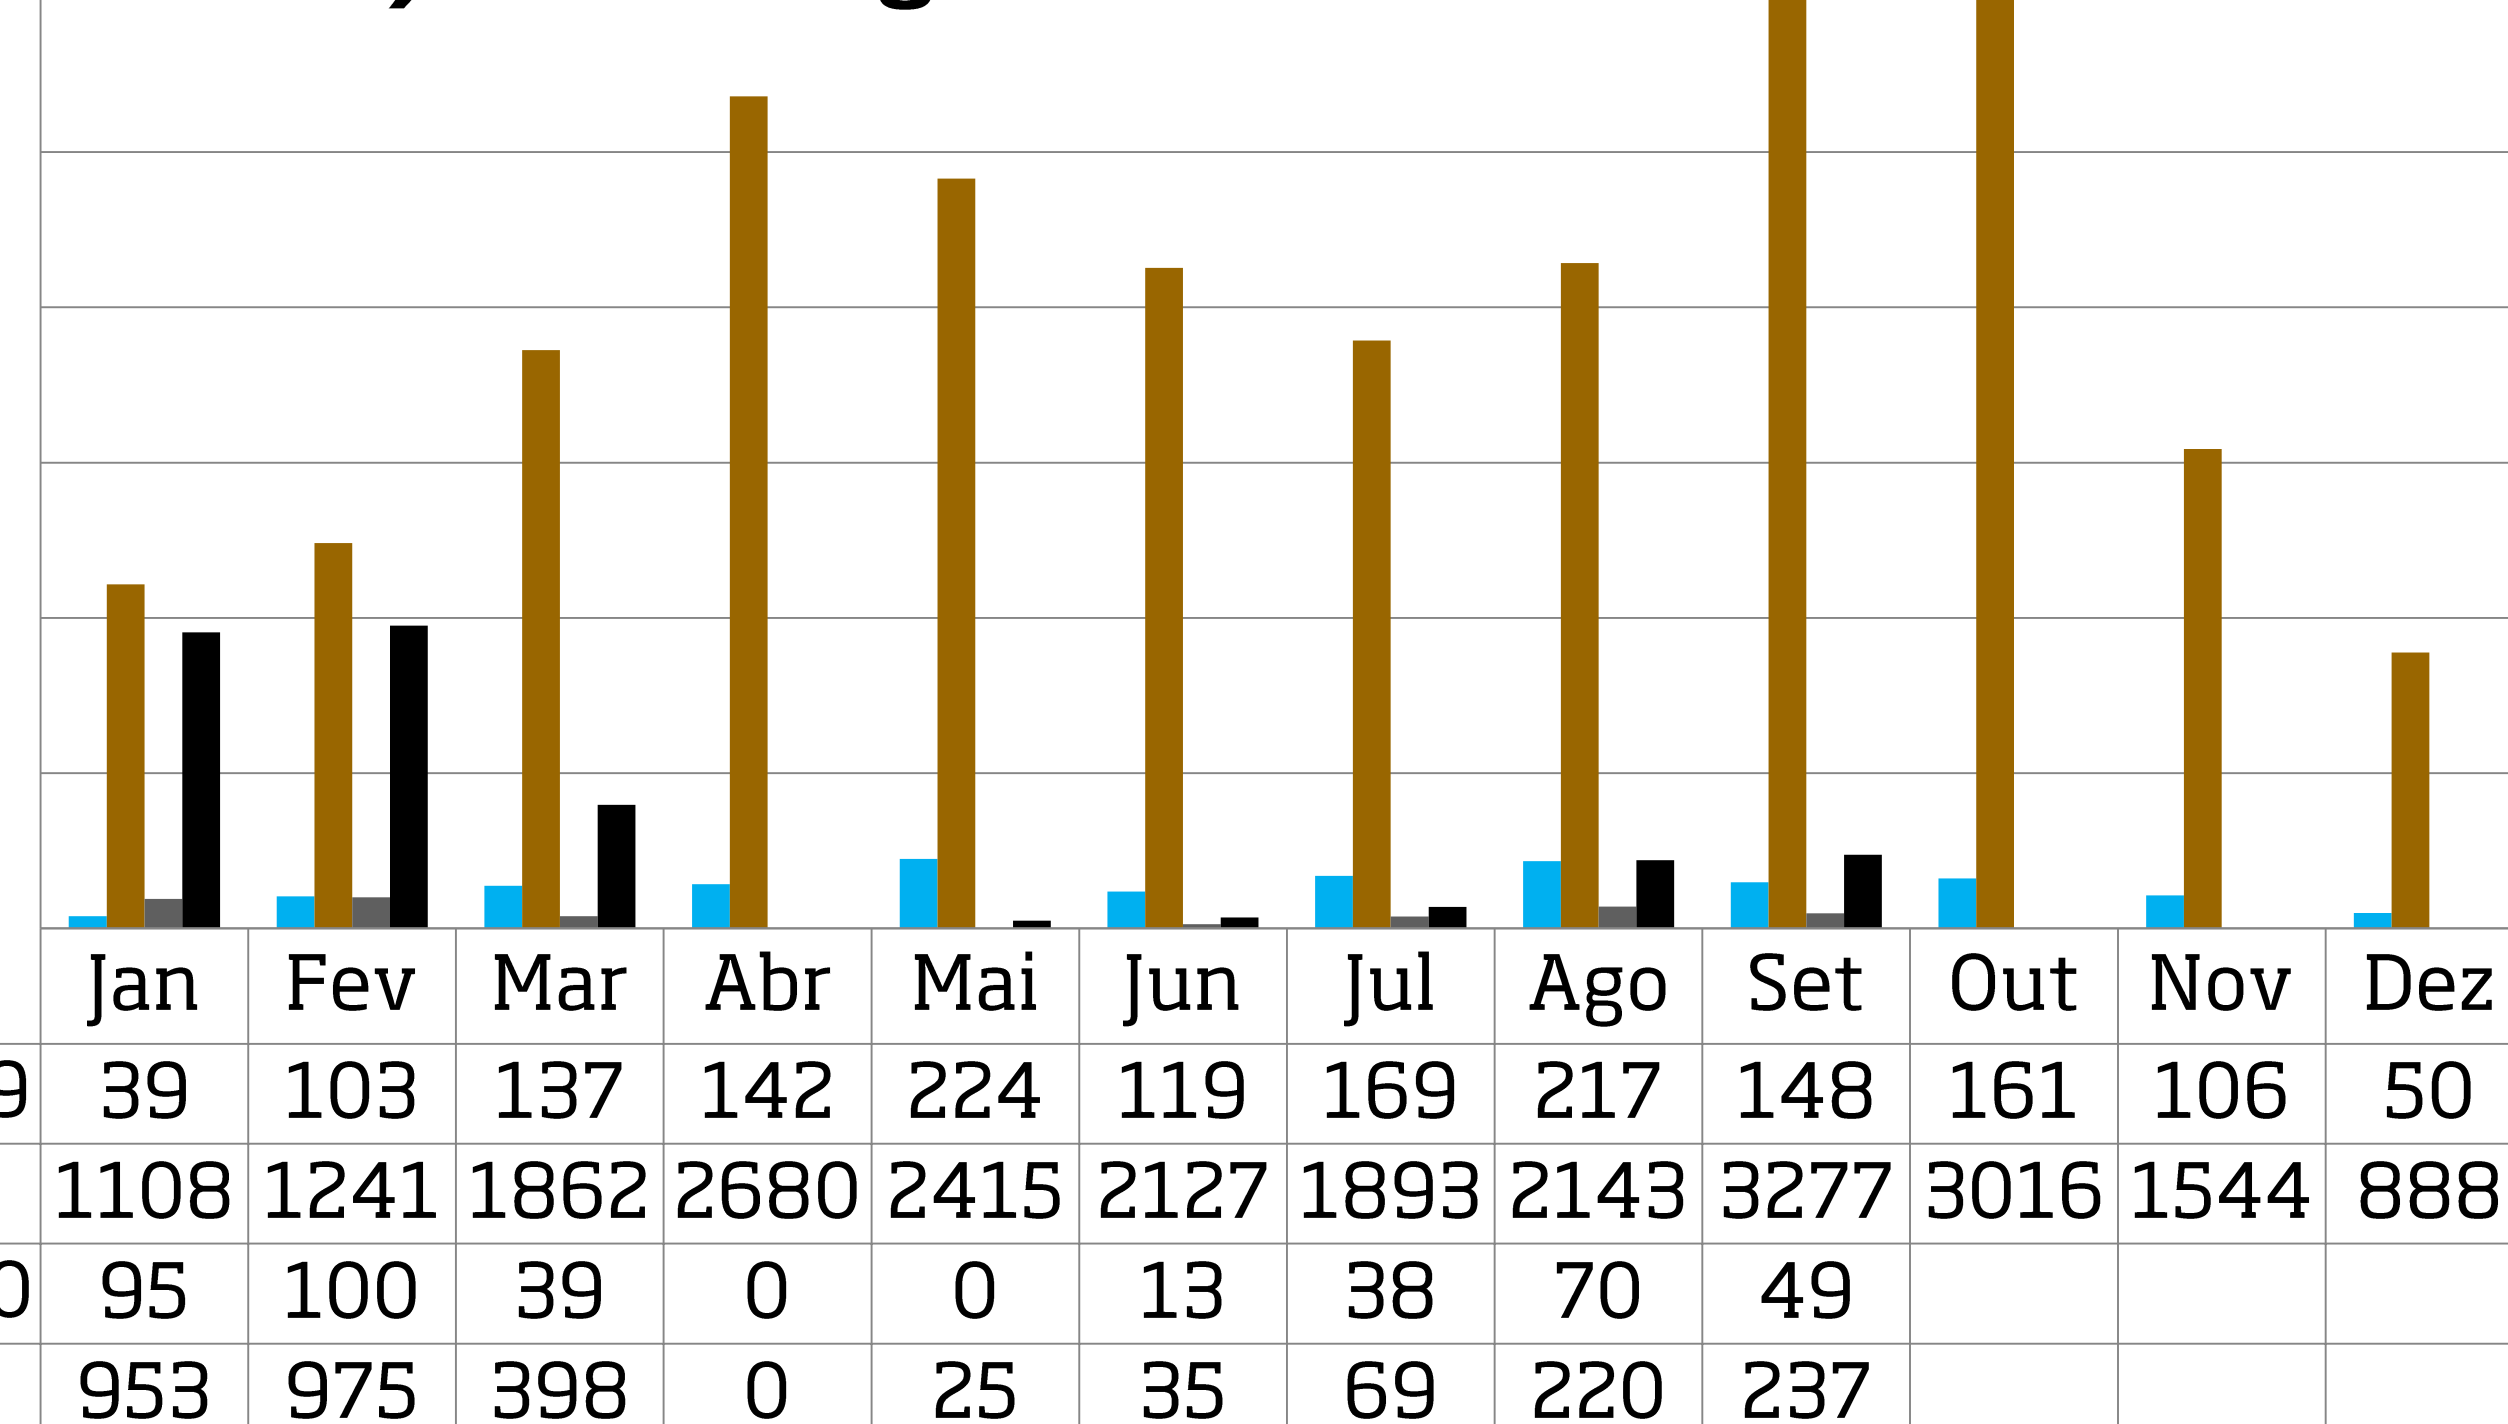

RELATÓRIO DE ATIVIDADES TRIMESTRAIS | SALA DE PROVAS LISBOA

Julho, Agosto e Setembro 2020

Sala de Provas Lisboa

Julho, Agosto e Setembro 2020

Total Provas Livres 2019 vs 2020:

Total Provas Temáticas 2019 vs 2020:

Evolução ao longo de 2019 e 2020

Grupo Etário dos Visitantes:

Como se agrupam os visitantes:

Origem Visitantes e Principais Nacionalidades

Provas Verticais e de Harmonização Realizadas:

- Luis Pato - Duetos ou Duelos? - 10 de Julho às 18:30. 14 Participantes.
- Poças Júnior - 17 de Julho às 18:30. 12 Participantes.
- Quinta do Gradil - Dos Monovarietais aos Field Blend - 18 de Julho às 17:30. 16 Participantes.
- Casal Sta. Maria & Conservas Portugal Norte - 24 de Julho às 18:30. 20 Participantes.
- Campolargo - 31 de Julho às 18:30. 15 Participantes.
- Colinas do Douro, Quinta da Extrema - 1 de Agosto às 17:30. 19 Participantes.
- Soalheiro - 8 de Agosto às 17:30. 18 Participantes.
- Villa Oeiras, Vinhos de Carcavelos - 12 de Setembro às 17:30. 16 Participantes.
- Mouchão - 18 de Setembro às 18:30. 19 Participantes.
- Quinta do Pinto - 19 de Setembro às 17:30. 14 Participantes.
- Quinta do Vale Dona Maria - 26 de Setembro às 17:30. 18 Participantes.

Distribuição de visitantes dias da semana

Distribuição de Visitantes ao longo do dia