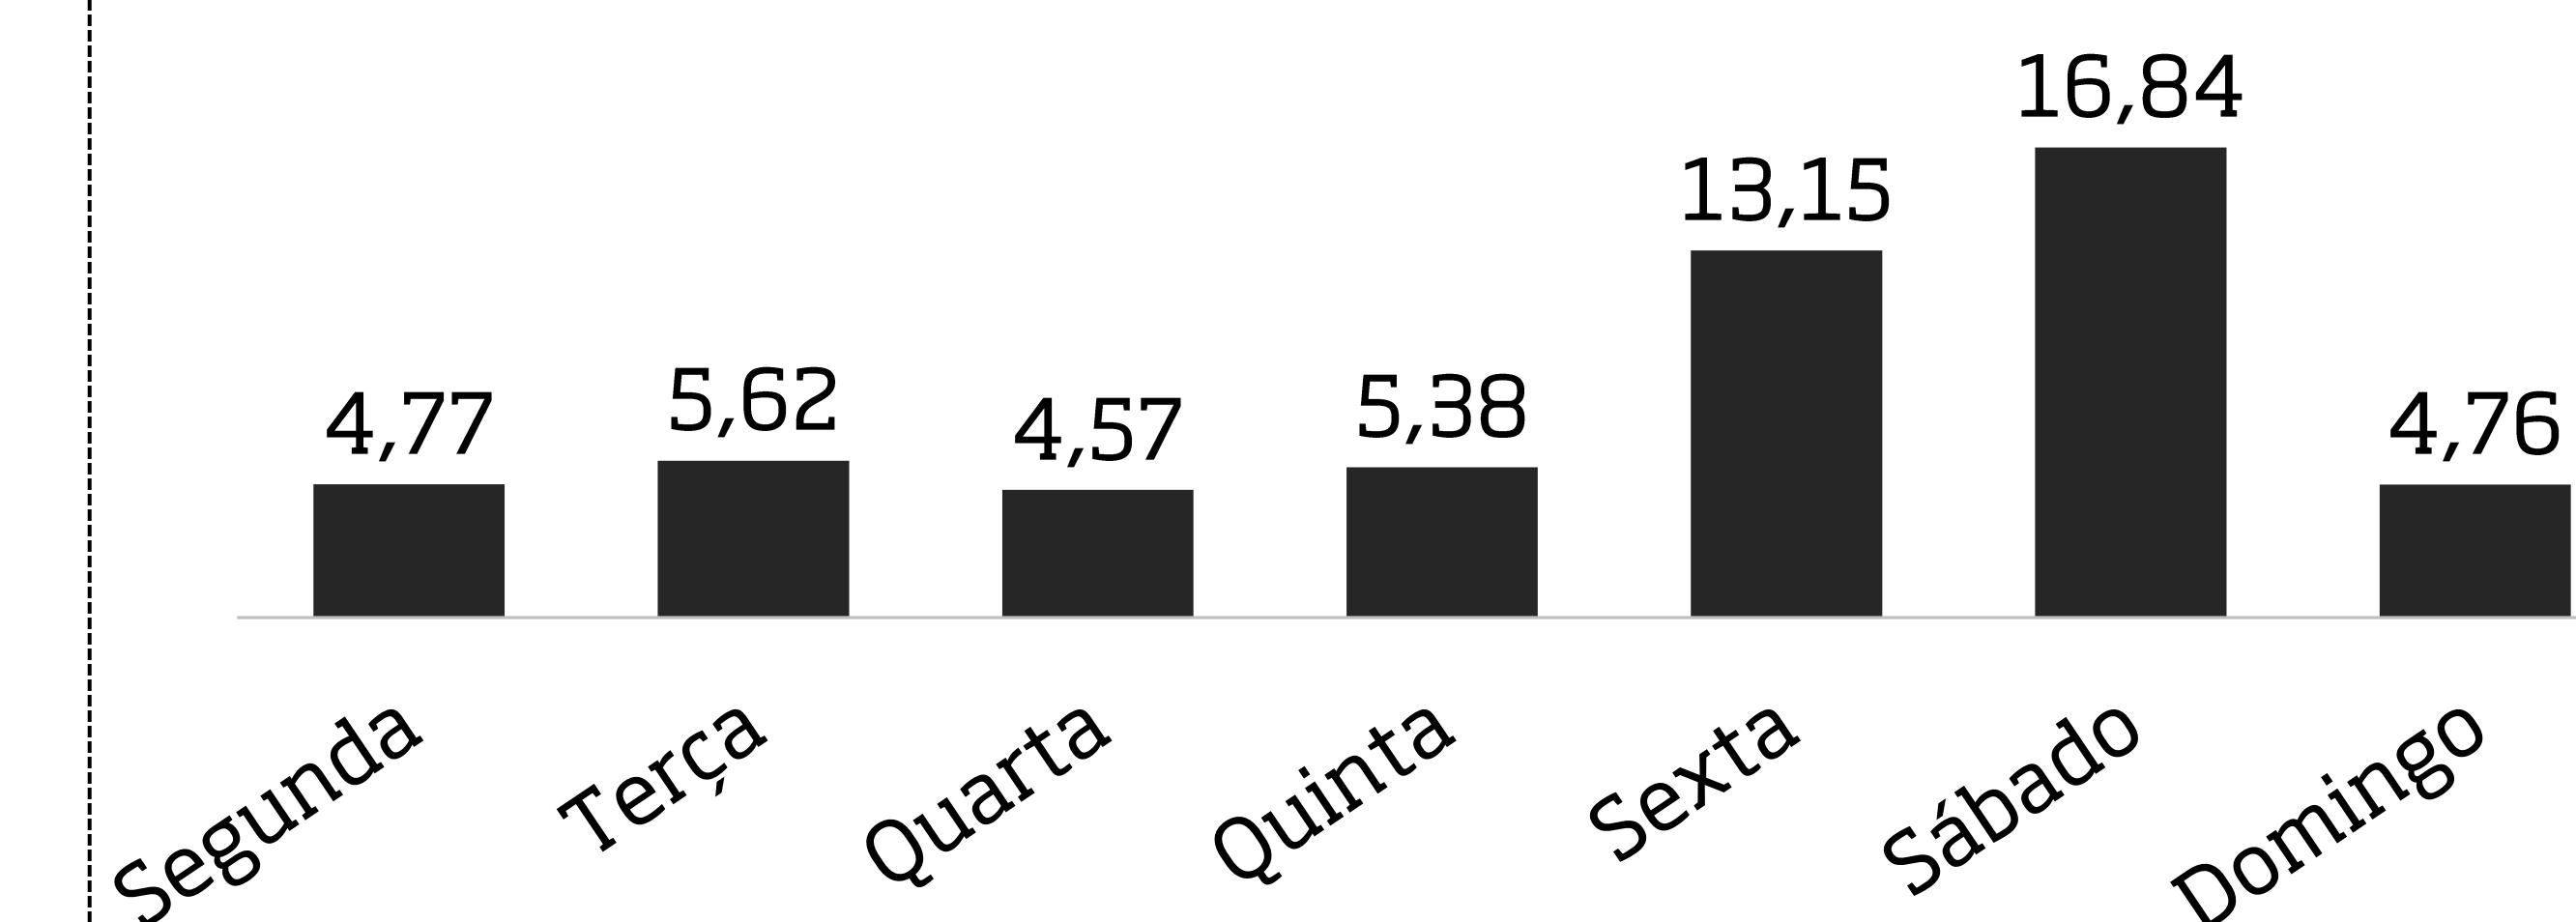

RELATÓRIO DE ATIVIDADES TRIMESTRAIS | SALA DE PROVAS LISBOA

Julho, Agosto e Setembro 2020

Sala de Provas Lisboa

Julho, Agosto e Setembro 2020

Total Provas Livres 2019 vs 2020:

Total Provas Temáticas 2019 vs 2020:

Evolução ao longo de 2019 e 2020

Grupo Etário dos Visitantes:

Como se agrupam os visitantes:

Origem Visitantes e Principais Nacionalidades

Provas Verticais e de Harmonização Realizadas:

- Luis Pato - Duetos ou Duelos? - 10 de Julho às 18:30. 14 Participantes.
- Poças Júnior - 17 de Julho às 18:30. 12 Participantes.
- Quinta do Gradil - Dos Monovarietais aos Field Blend - 18 de Julho às 17:30. 16 Participantes.
- Casal Sta. Maria & Conservas Portugal Norte - 24 de Julho às 18:30. 20 Participantes.
- Campolargo - 31 de Julho às 18:30. 15 Participantes.
- Colinas do Douro, Quinta da Extrema - 1 de Agosto às 17:30. 19 Participantes.
- Soalheiro - 8 de Agosto às 17:30. 18 Participantes.
- Villa Oeiras, Vinhos de Carcavelos - 12 de Setembro às 17:30. 16 Participantes.
- Mouchão - 18 de Setembro às 18:30. 19 Participantes.
- Quinta do Pinto - 19 de Setembro às 17:30. 14 Participantes.
- Quinta do Vale Dona Maria - 26 de Setembro às 17:30. 18 Participantes.

Distribuição de visitantes dias da semana

Distribuição de Visitantes ao longo do dia