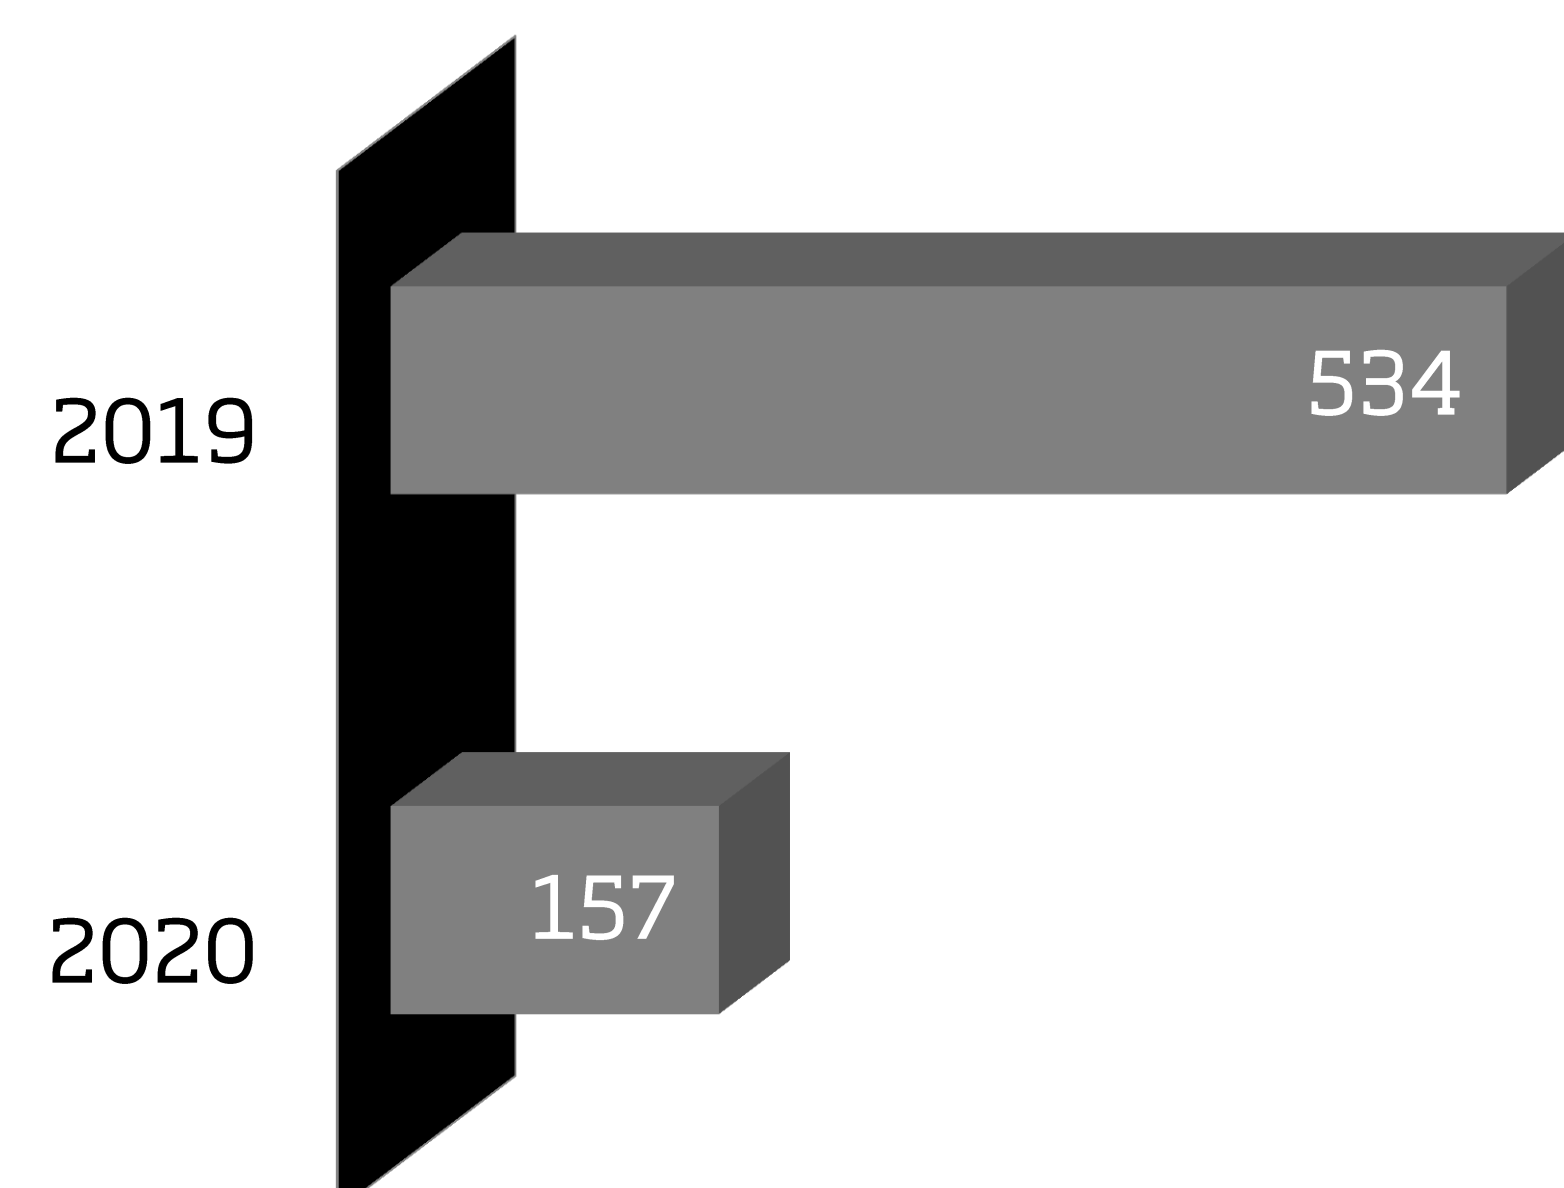

RELATÓRIO DE ATIVIDADES TRIMESTRAIS | SALA DE PROVAS LISBOA

Julho, Agosto e Setembro 2020

Sala de Provas Lisboa

Julho, Agosto e Setembro 2020

Total Provas Livres 2019 vs 2020:

Total Provas Temáticas 2019 vs 2020:

Evolução ao longo de 2019 e 2020

Grupo Etário dos Visitantes:

Como se agrupam os visitantes:

Origem Visitantes e Principais Nacionalidades

Provas Verticais e de Harmonização Realizadas:

- Luis Pato - Duetos ou Duelos? - 10 de Julho às 18:30. 14 Participantes.
- Poças Júnior - 17 de Julho às 18:30. 12 Participantes.
- Quinta do Gradil - Dos Monovarietais aos Field Blend - 18 de Julho às 17:30. 16 Participantes.
- Casal Sta. Maria & Conservas Portugal Norte - 24 de Julho às 18:30. 20 Participantes.
- Campolargo - 31 de Julho às 18:30. 15 Participantes.
- Colinas do Douro, Quinta da Extrema - 1 de Agosto às 17:30. 19 Participantes.
- Soalheiro - 8 de Agosto às 17:30. 18 Participantes.
- Villa Oeiras, Vinhos de Carcavelos - 12 de Setembro às 17:30. 16 Participantes.
- Mouchão - 18 de Setembro às 18:30. 19 Participantes.
- Quinta do Pinto - 19 de Setembro às 17:30. 14 Participantes.
- Quinta do Vale Dona Maria - 26 de Setembro às 17:30. 18 Participantes.

Distribuição de visitantes dias da semana

Distribuição de Visitantes ao longo do dia