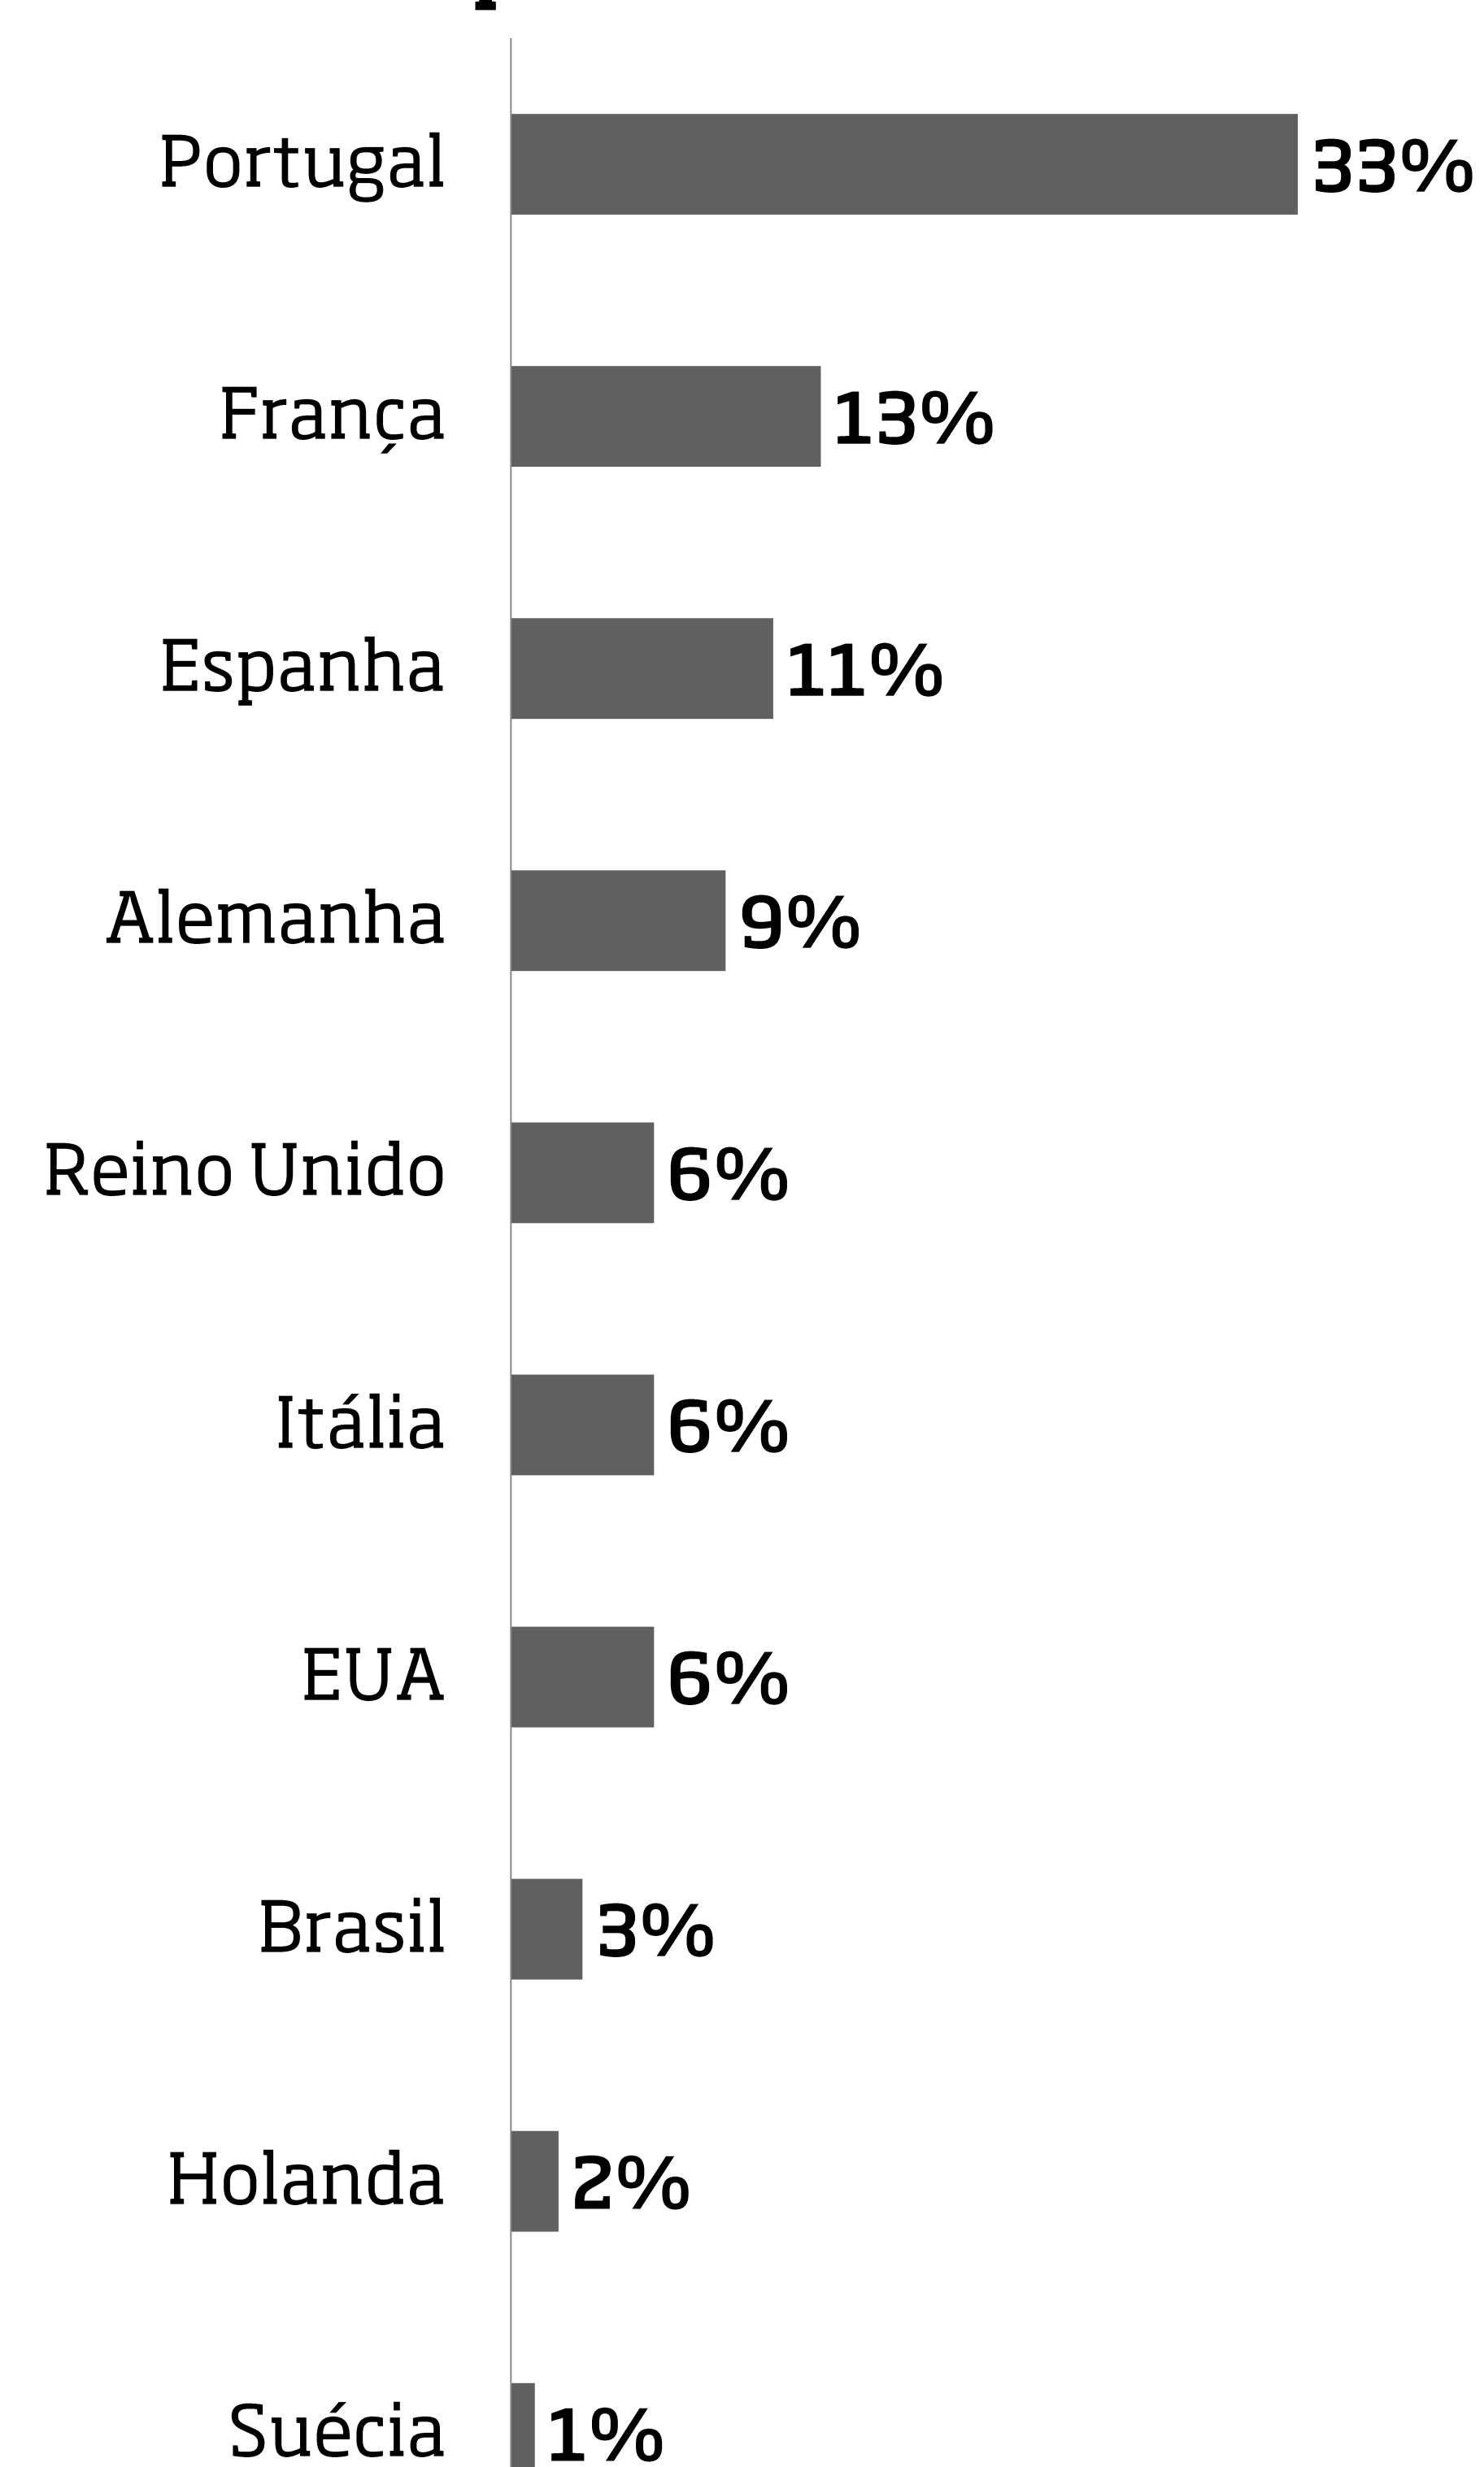

RELATÓRIO DE ATIVIDADES TRIMESTRAIS | SALA DE PROVAS LISBOA

Julho, Agosto e Setembro 2020

Sala de Provas Lisboa

Julho, Agosto e Setembro 2020

Total Provas Livres 2019 vs 2020:

Total Provas Temáticas 2019 vs 2020:

Evolução ao longo de 2019 e 2020

Grupo Etário dos Visitantes:

Como se agrupam os visitantes:

Origem Visitantes e Principais Nacionalidades

Provas Verticais e de Harmonização Realizadas:

- Luis Pato - Duetos ou Duelos? - 10 de Julho às 18:30. 14 Participantes.
- Poças Júnior - 17 de Julho às 18:30. 12 Participantes.
- Quinta do Gradil - Dos Monovarietais aos Field Blend - 18 de Julho às 17:30. 16 Participantes.
- Casal Sta. Maria & Conservas Portugal Norte - 24 de Julho às 18:30. 20 Participantes.
- Campolargo - 31 de Julho às 18:30. 15 Participantes.
- Colinas do Douro, Quinta da Extrema - 1 de Agosto às 17:30. 19 Participantes.
- Soalheiro - 8 de Agosto às 17:30. 18 Participantes.
- Villa Oeiras, Vinhos de Carcavelos - 12 de Setembro às 17:30. 16 Participantes.
- Mouchão - 18 de Setembro às 18:30. 19 Participantes.
- Quinta do Pinto - 19 de Setembro às 17:30. 14 Participantes.
- Quinta do Vale Dona Maria - 26 de Setembro às 17:30. 18 Participantes.

Distribuição de visitantes dias da semana

Distribuição de Visitantes ao longo do dia