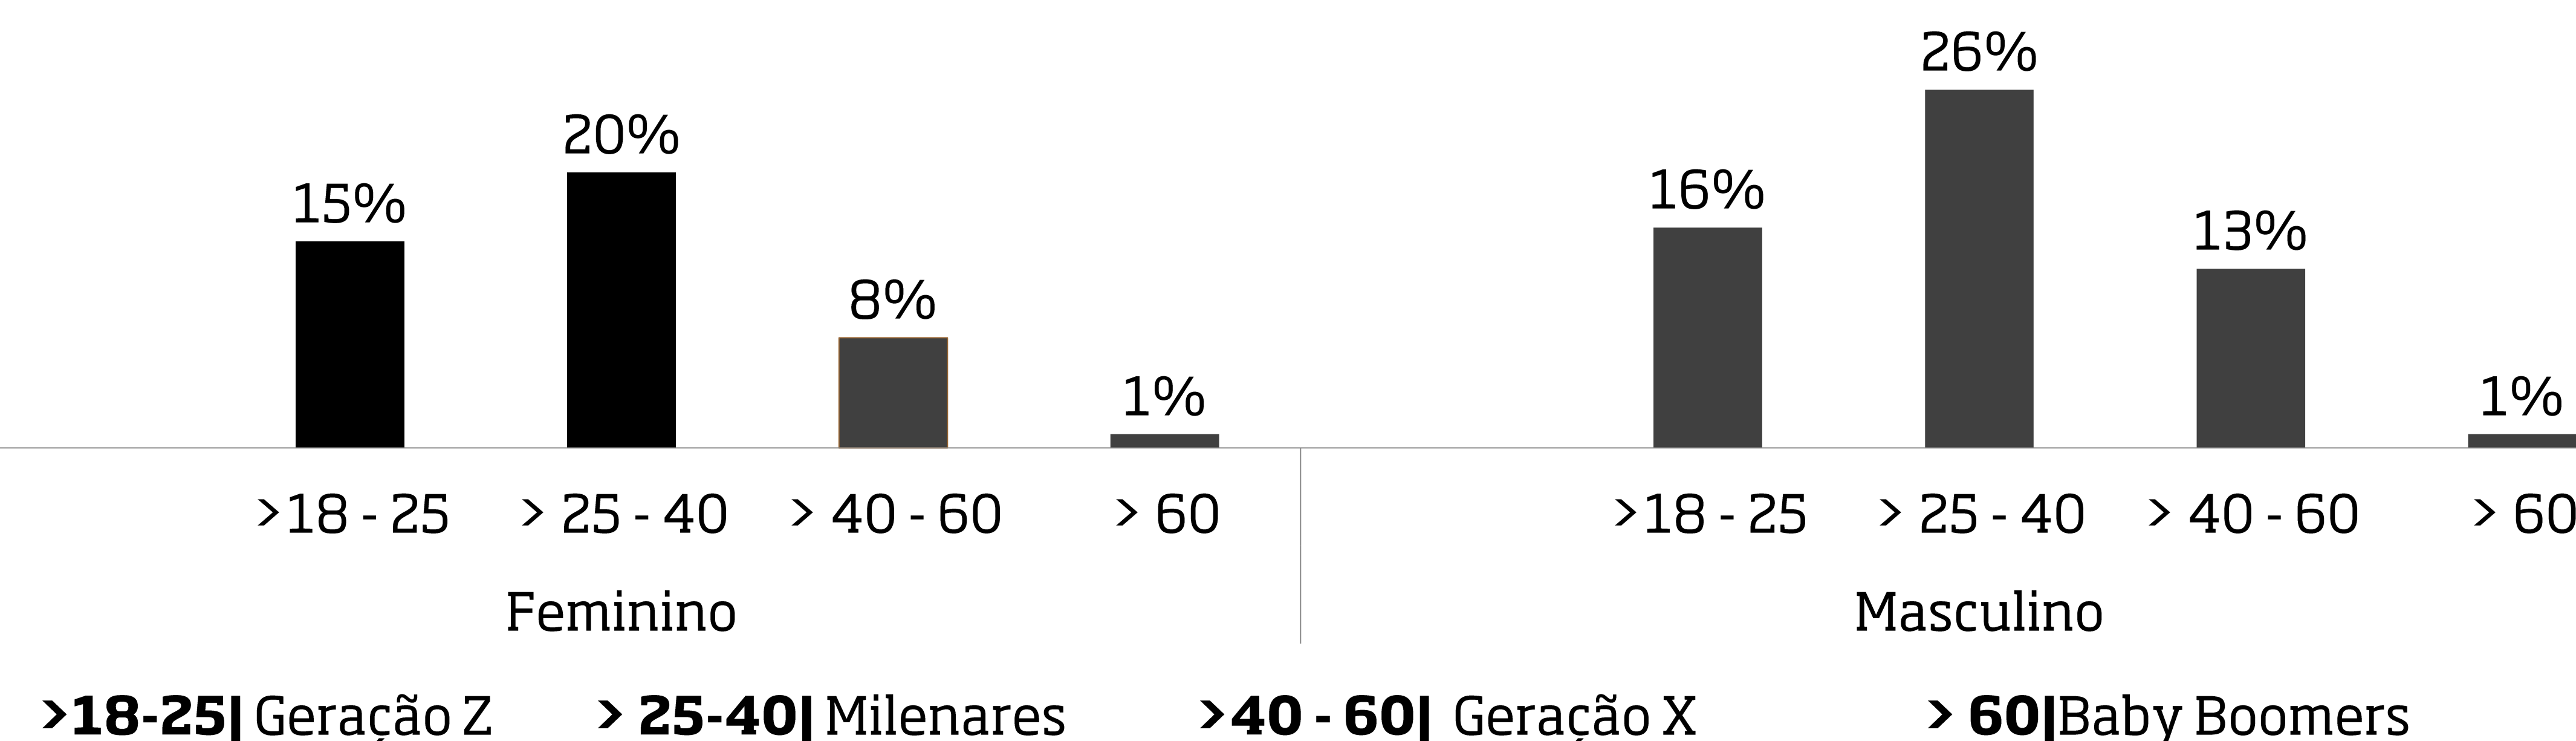

RELATÓRIO DE ATIVIDADES TRIMESTRAIS | SALA DE PROVAS LISBOA

Julho, Agosto e Setembro 2020

Sala de Provas Lisboa

Julho, Agosto e Setembro 2020

Total Provas Livres 2019 vs 2020:

Total Provas Temáticas 2019 vs 2020:

Evolução ao longo de 2019 e 2020

Grupo Etário dos Visitantes:

Como se agrupam os visitantes:

Origem Visitantes e Principais Nacionalidades

Provas Verticais e de Harmonização Realizadas:

- Luis Pato - Duetos ou Duelos? - 10 de Julho às 18:30. 14 Participantes.
- Poças Júnior - 17 de Julho às 18:30. 12 Participantes.
- Quinta do Gradil - Dos Monovarietais aos Field Blend - 18 de Julho às 17:30. 16 Participantes.
- Casal Sta. Maria & Conservas Portugal Norte - 24 de Julho às 18:30. 20 Participantes.
- Campolargo - 31 de Julho às 18:30. 15 Participantes.
- Colinas do Douro, Quinta da Extrema - 1 de Agosto às 17:30. 19 Participantes.
- Soalheiro - 8 de Agosto às 17:30. 18 Participantes.
- Villa Oeiras, Vinhos de Carcavelos - 12 de Setembro às 17:30. 16 Participantes.
- Mouchão - 18 de Setembro às 18:30. 19 Participantes.
- Quinta do Pinto - 19 de Setembro às 17:30. 14 Participantes.
- Quinta do Vale Dona Maria - 26 de Setembro às 17:30. 18 Participantes.

Distribuição de visitantes dias da semana

Distribuição de Visitantes ao longo do dia